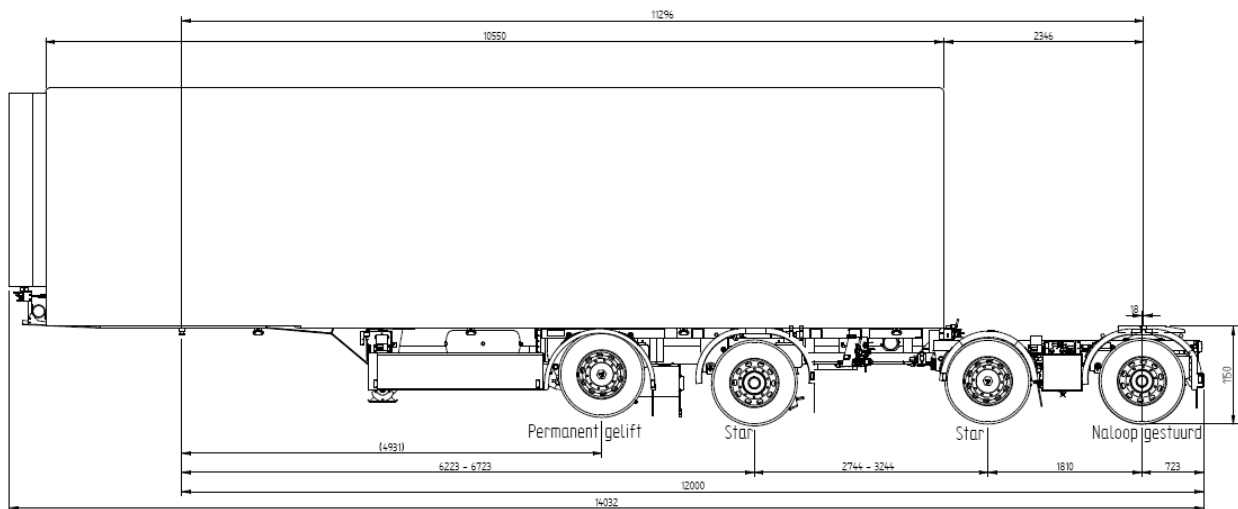

File:	TO BD Citydolly CTD-40-04DB (CD-18-02B + CT-35-02B) v0
Versie:	0
Datum:	09-03-2010

Technische Omschrijving CTD-40-04DB

Type CTD-40-04DB (3-assige Combidolly met Burgers opbouw)
Bestaande uit CT-35-02B en CD-18-02B

Standaard specificatie:

- As 1 gelift, as 2 star, as 3 star, as 4 naloopgestuurd. Indien as 2 een naloopas of stuuras is, wordt as 2 geblokkeerd.
- Bij manoevreren wordt as 4 geblokkeerd.
- Achterzijde carrosserie naar schotel: 2342 mm
- Wielbasis $6730 + 2690 + 1850 = 11270$ mm
- Wielbasis tbv draaicircl 8075 mm
- Lengte vanaf kingpin: 12000 mm
- Overzichtstekening: 100-0101A

Maximale wielbasis 2^e oplegger: 6000 mm.